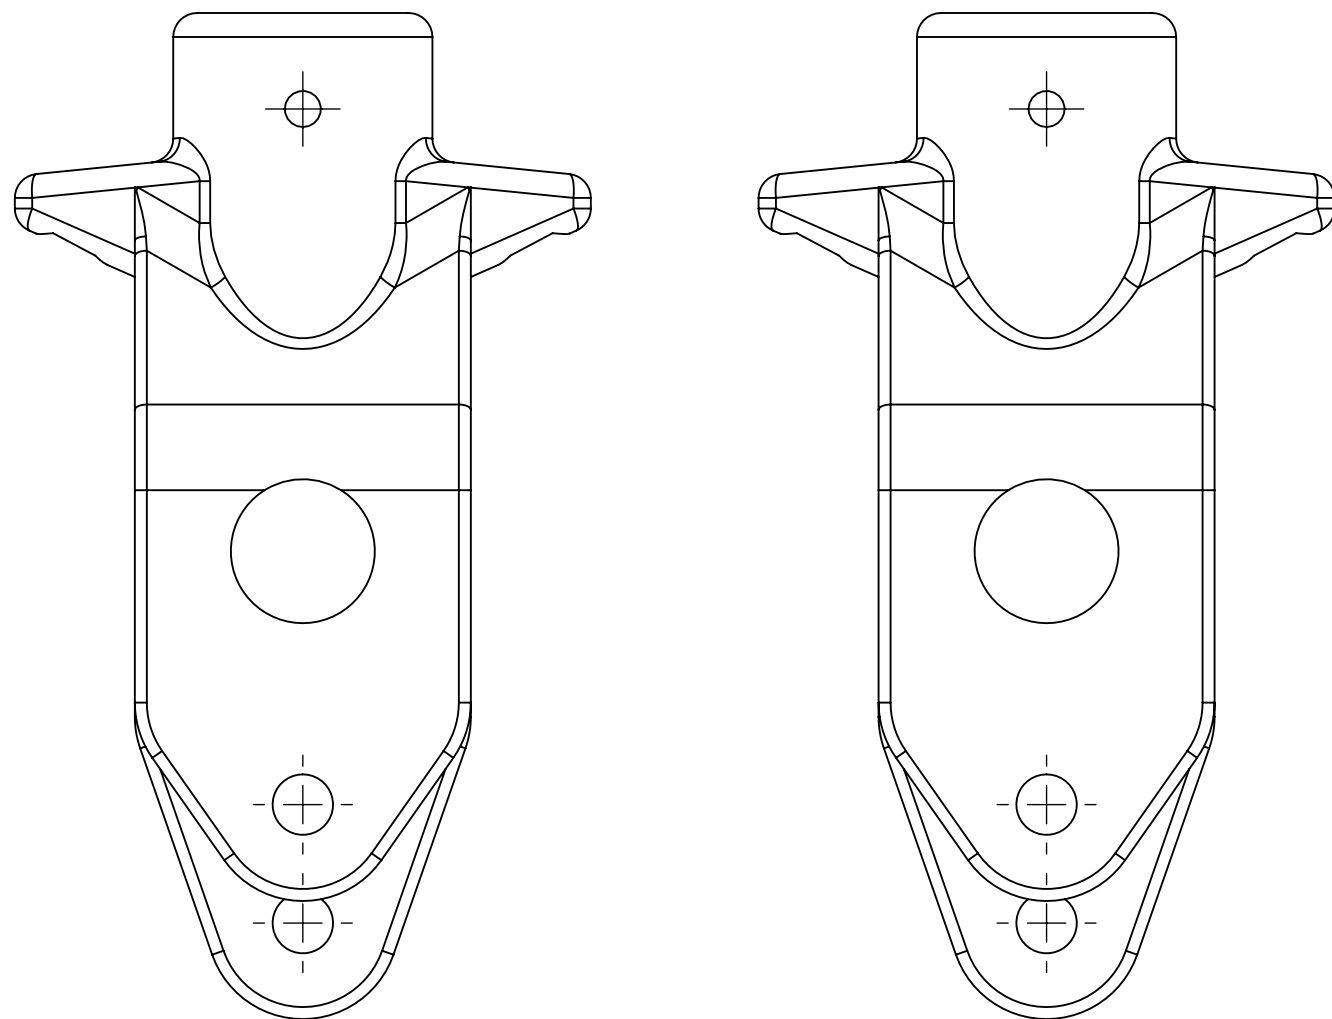

E14-3200 - 2 EA.
CYCLIC STICK
7/8 OD STEEL

E14-3310 - 1 EA.
SHAFT, DUAL LATERAL
3/4 X .065 ALUMINUM

E14-5200 - 2 EA.
CYCLIC CLEVIS

E14-6240 - 1 EA.
CYCLIC HANDLE

E58-1500 - 1 EA.
CYCLIC HANDLE
FOR AVIONICS